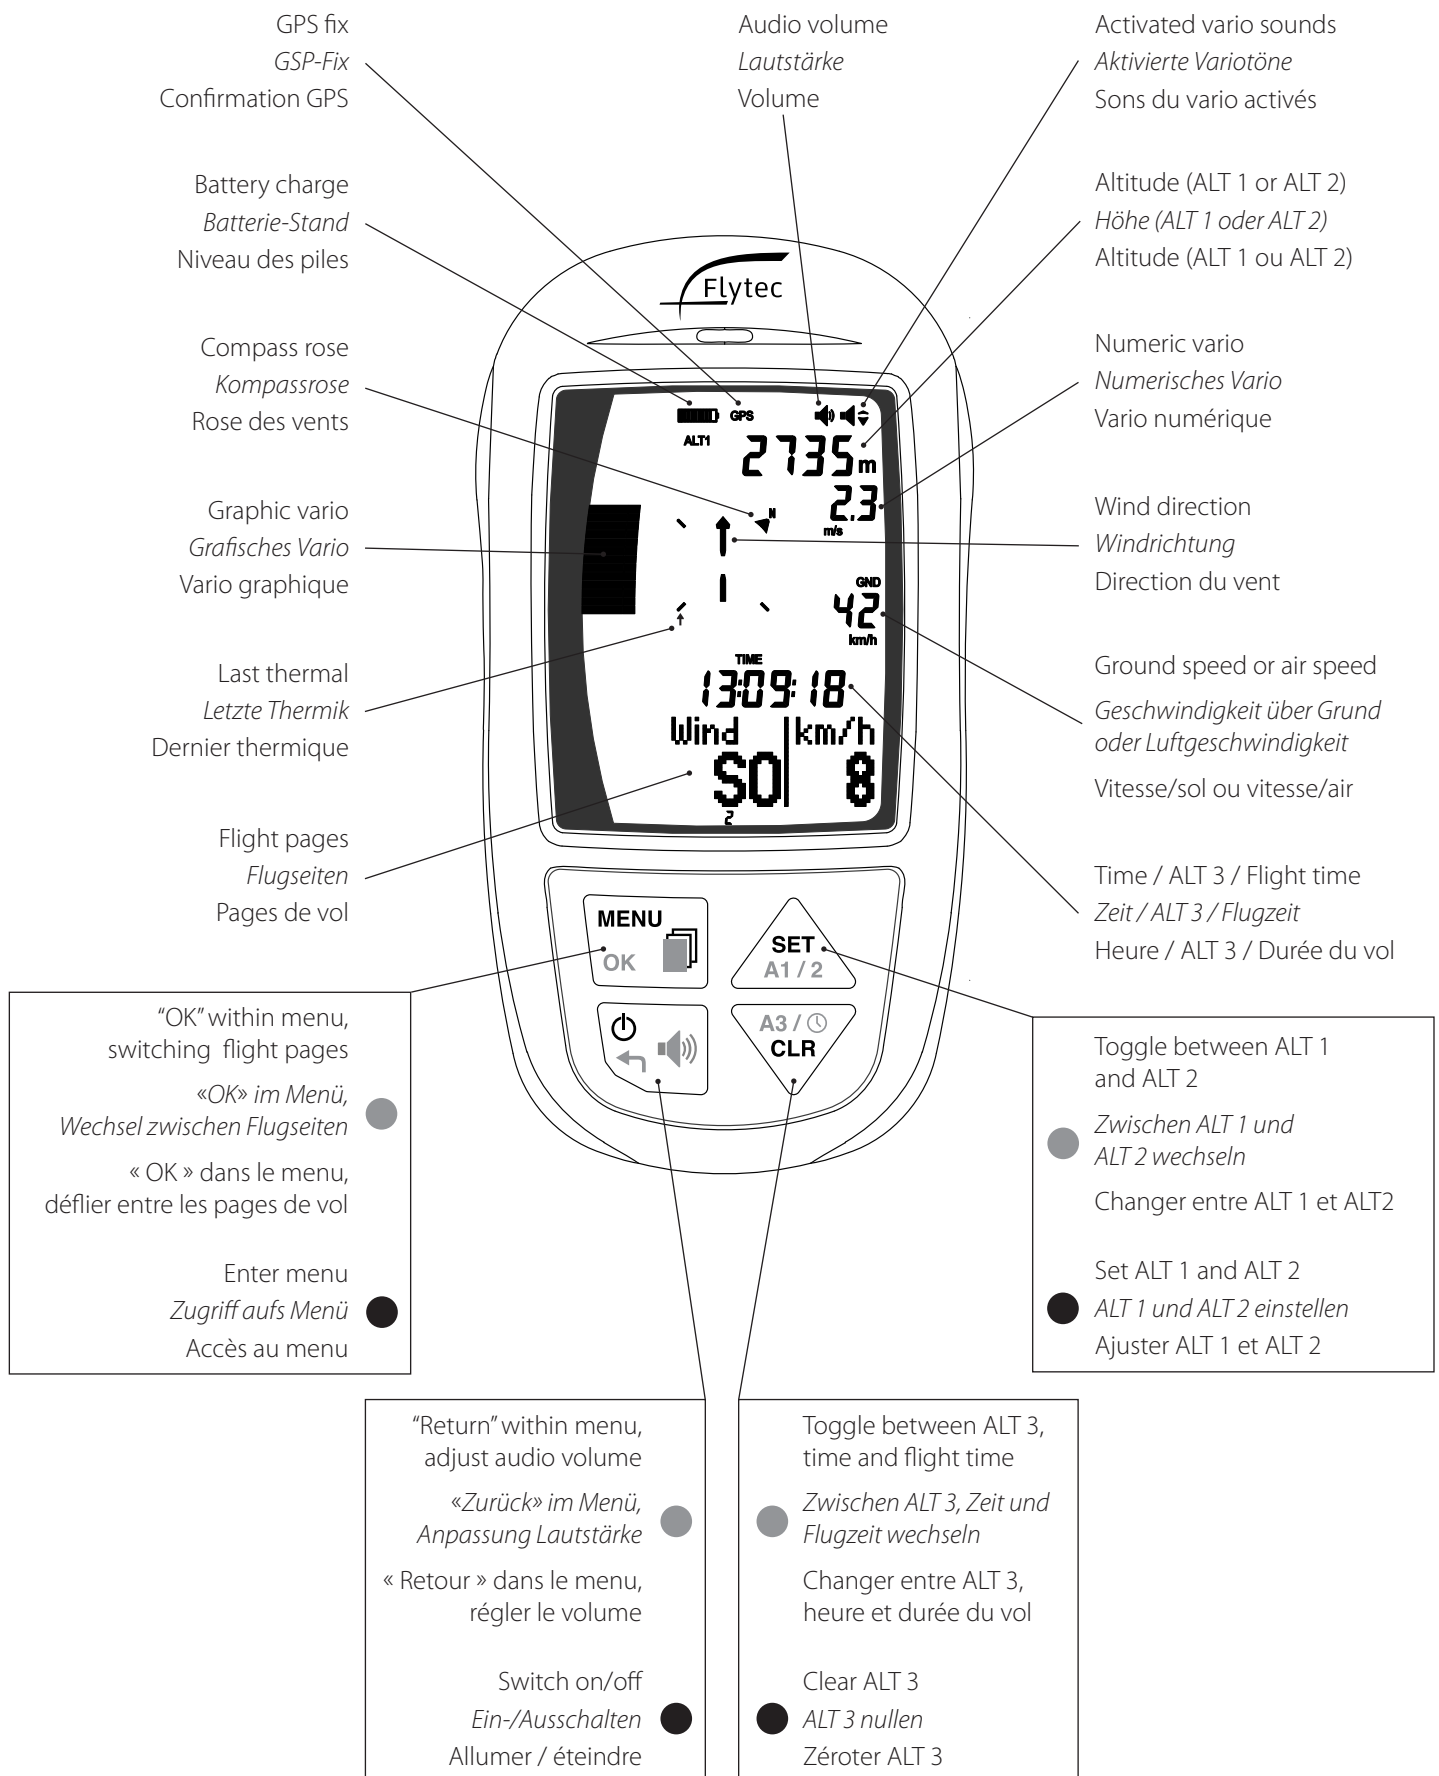

Flytec Element Speed

Quick Guide

A quick overview of your Flytec Element Speed
 Ein kurzer Überblick deines Flytec Element Speed
 Un bref aperçu de votre Flytec Element Speed

● Short press
 Kurzdruck
 Appuyer brièvement

● Long press
 Langdruck
 Maintenir appuyé

English

The basics of your Element Speed

Switching on and off

Press the on/off key. Confirm **on?** by pressing OK.

Flight pages

With the "pages" key you can switch between several pages on your screen, displaying:

Page 1	Page 2	Page 3	Page 4
Glide ratio GND Ground speed	Wind direction Wind speed	Last thermal: Bearing Distance	Launch: Bearing Distance
L/D-6 7.8 km/h 42	Wind km/h \$0 8	Last ↑ km NW 1.275	Launch km W 23.68

Français

Les infos essentielles sur votre Element Speed

Allumer et éteindre

Pressez la touche On/Off. Confirmez **Allumer ?** en pressant la touche OK.

Pages de vol

Avec les touches « Pages » vous pouvez défiler entre différentes pages de vol :